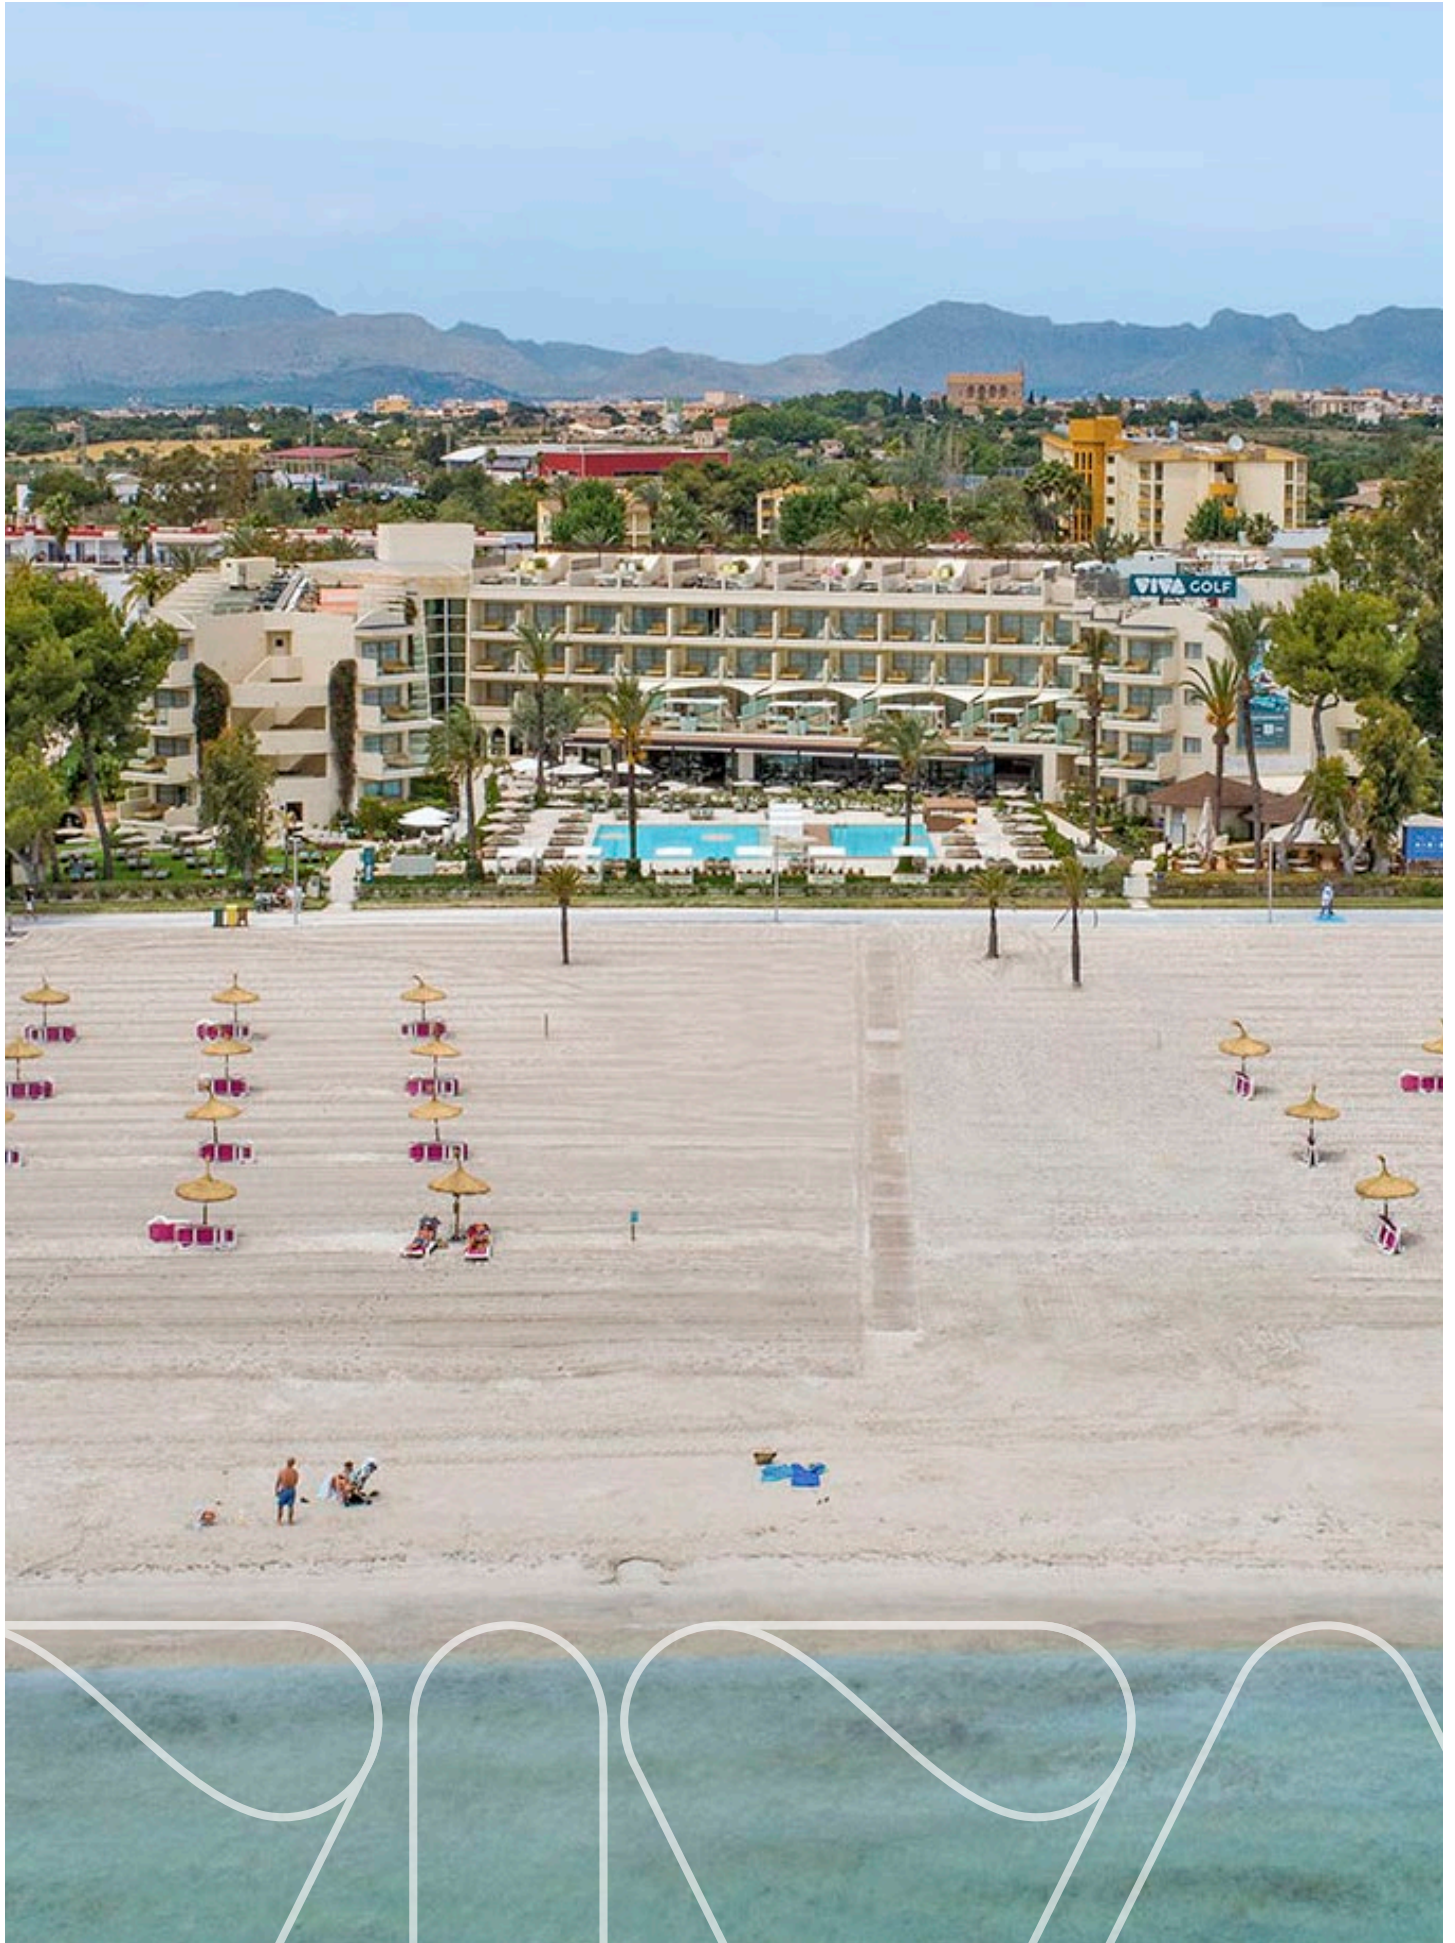

HOTEL GOLF **** SUP
Adults only 18+