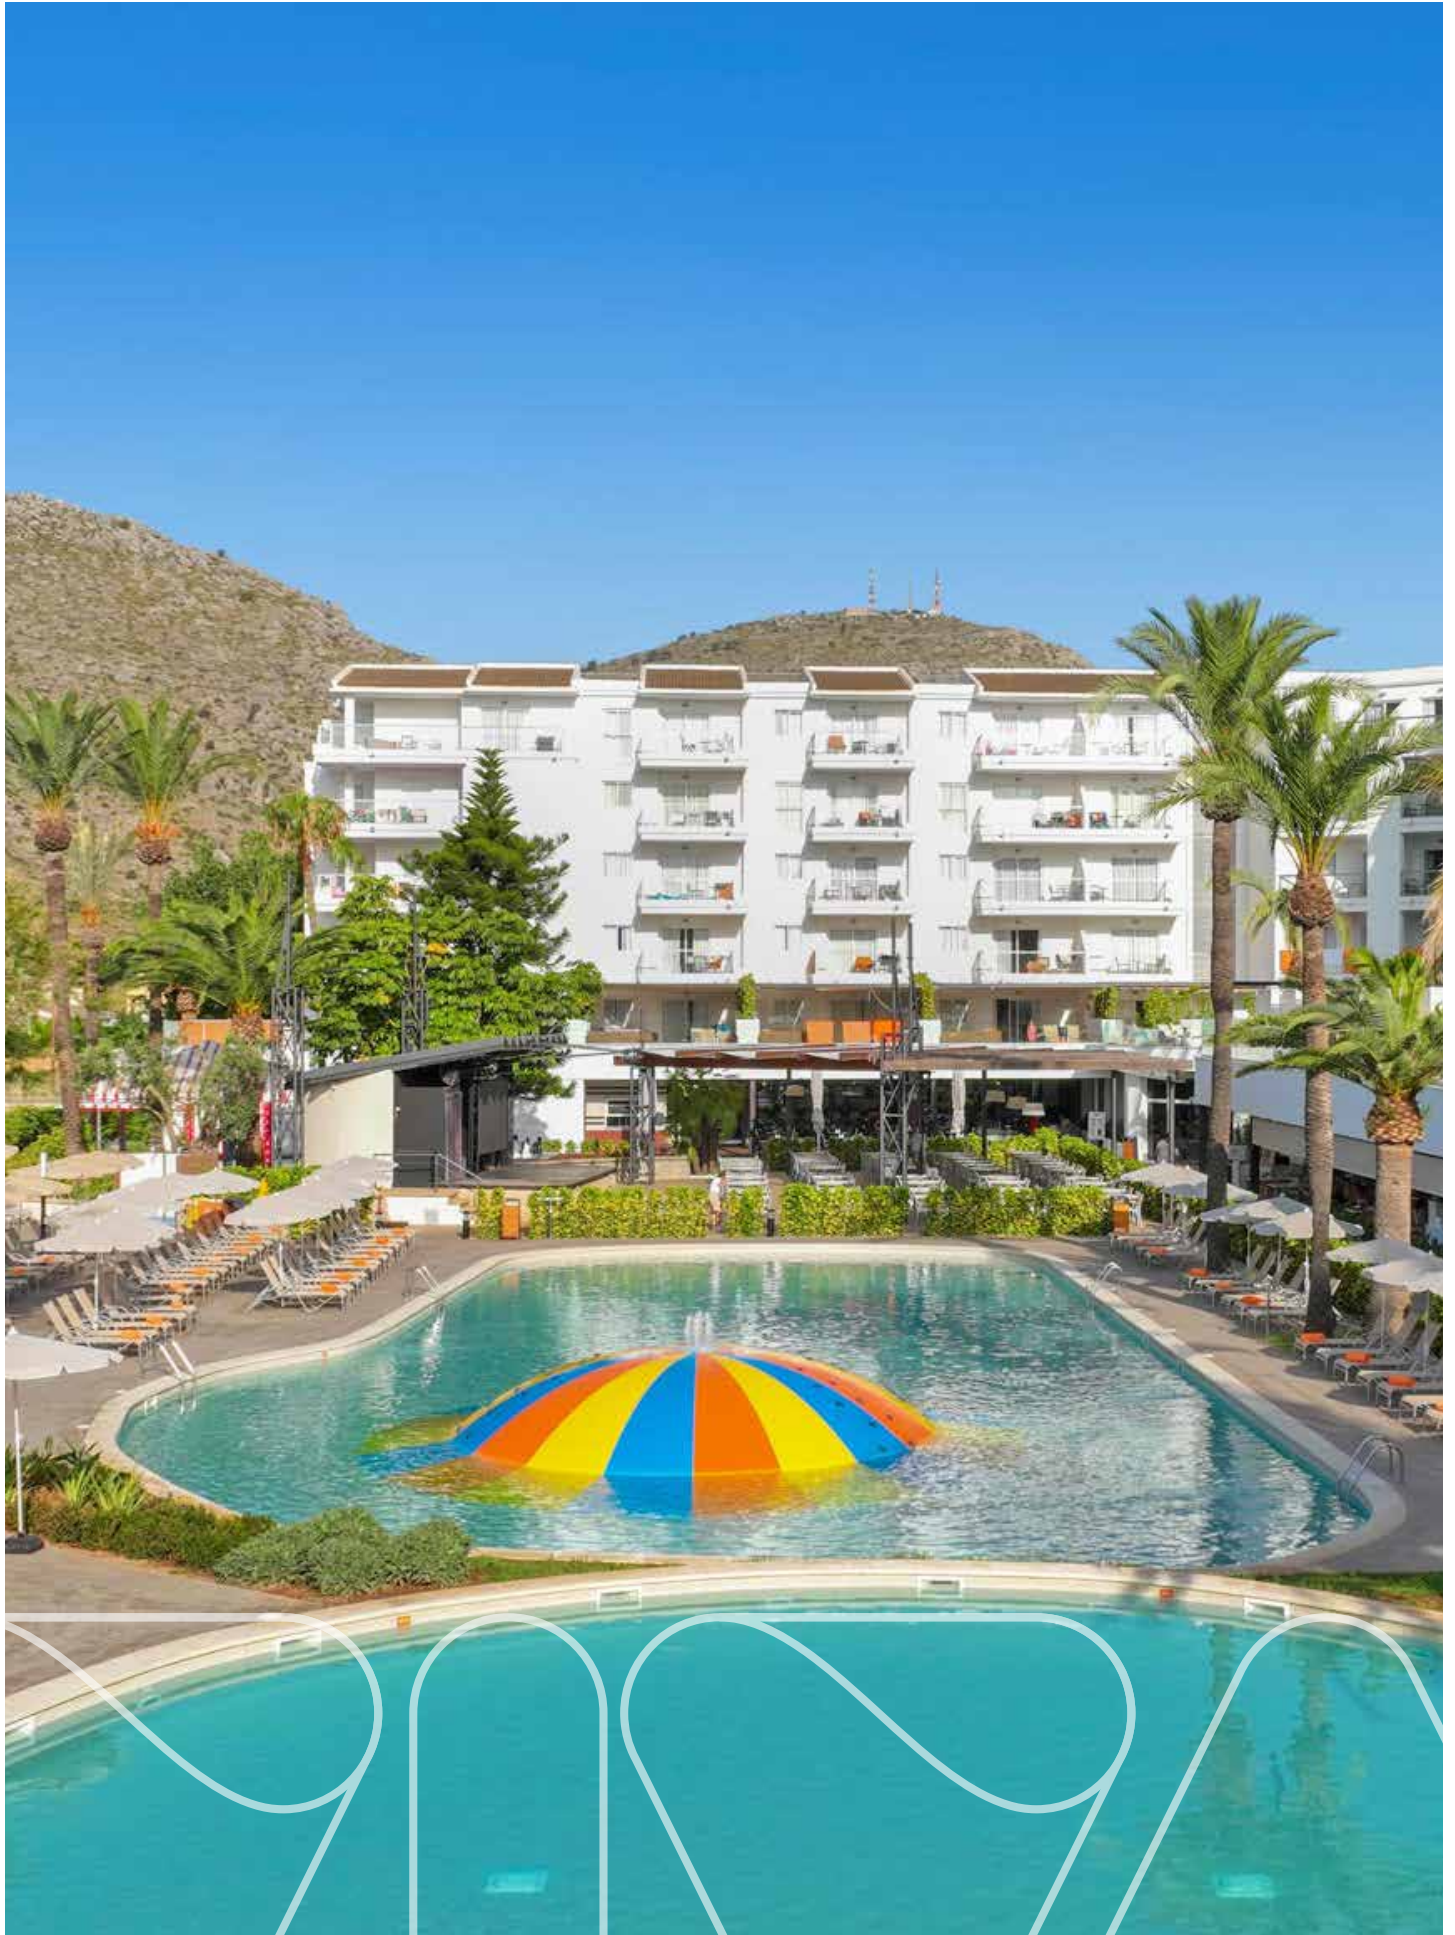

HOTEL SUNRISE
****