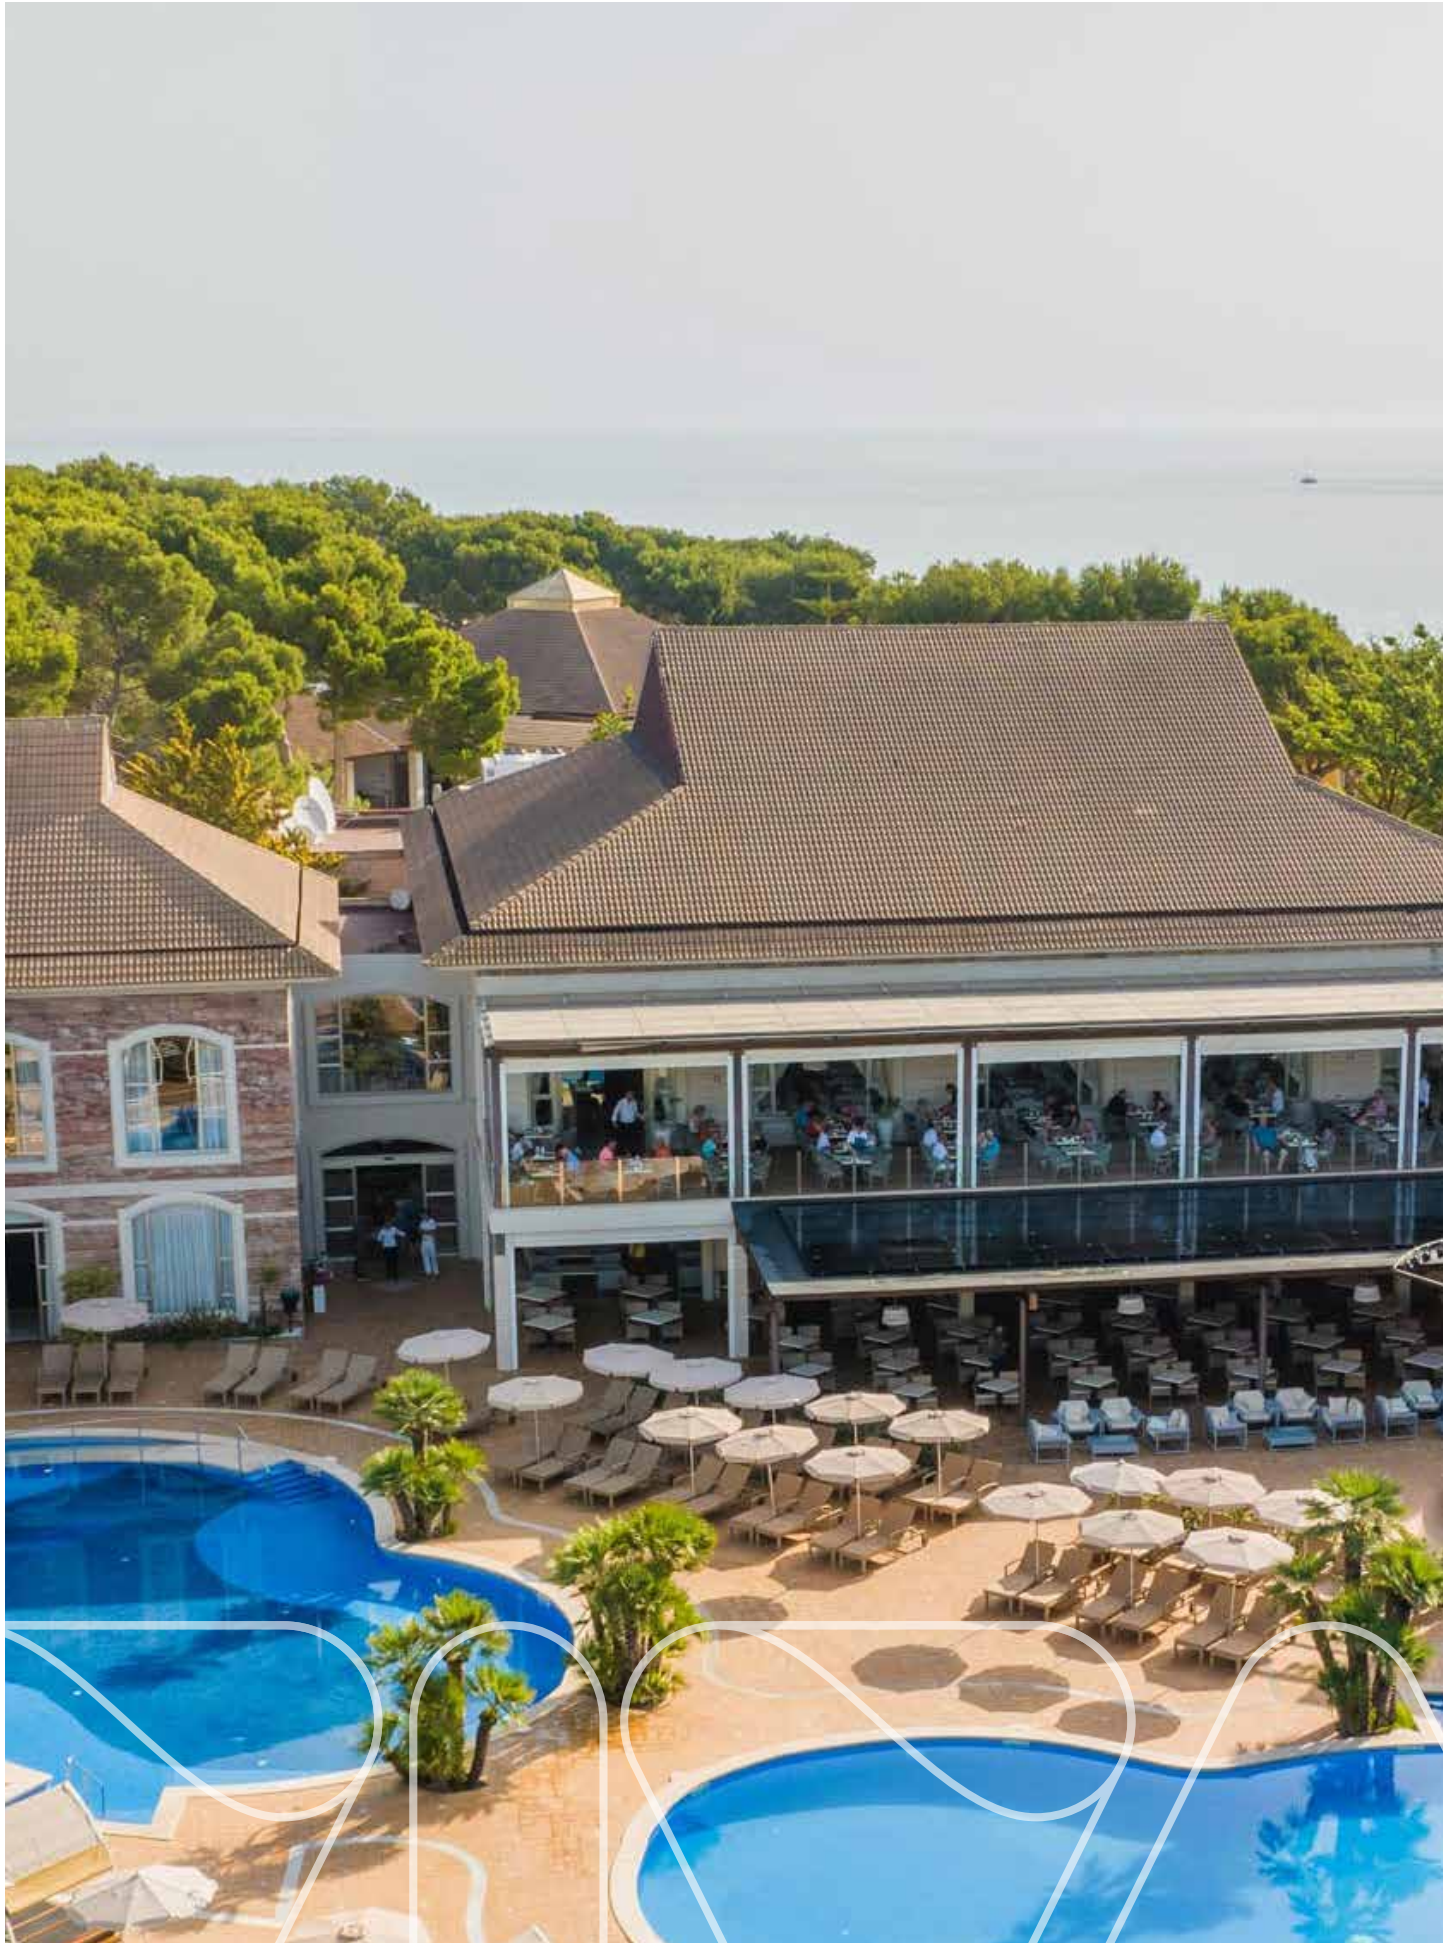

HOTEL CALA MESQUIDA SUITES & SPA ** SUP**
Adults only 16+

DISTANCIAS:

A la playa 320 m. · Al centro de la ciudad de Capdepera 7 km. · A la localidad de Cala Ratjada 8 Km. · Al Aeropuerto de Palma de Mallorca 80 Km.