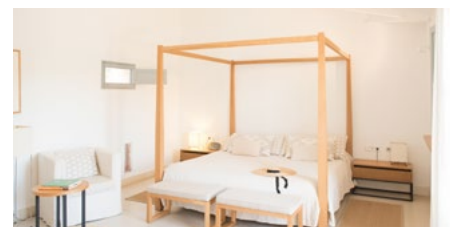

PREDI SON JAUMELL HOTEL RURAL

DISTANCIAS:

A la playa de Cala Mesquida 4 km. · A la playa de Cala Agulla 2 km. · Al centro de la localidad de Capdepera 1 km. · A la localidad de Cala Ratjada 4 Km. · Al Aeropuerto de Palma de Mallorca 80 Km.

APERTURA ☐ Abierto todo el año ☒ Abierto desde Abril hasta Noviembre

EDIFICACIÓN Construido en: 1685

Reformado en: 2012

EDIFICIOS: 1 Planta noble

ASCENSOR: 0 en edificio principal

PLANTAS: 3 en edificio principal

ALOJAMIENTO

Alojamiento 24 unidades
Número de camas 48

☒ Enchufes con USB A/C en todas las habitaciones

Voltaje 220 v

Tipo de alojamiento

	Unidades	Salón	Dormitorio	Terraza privada	Bañera con hidromasaje	Ducha	Secador	Albornoz	Espejo maquillaje	Teléfono	TV Sat 55" con Chromecast	TV Sat LCD 55"	Caja fuerte (gratis)	A/A	Calefacción	Minibar	Hervidor de agua	Cafetera	WiFi
Junior Suite	7		●		●	●	●	●	●	●	●		●	●	●	Ⓜ	●	●	●
Junior Suite Garden	7		●	●	●	●	●	●	●	●	●		●	●	●	Ⓜ	●	●	●
Gran Suite	2	●	●		●	●	●	●	●	●	●	●	●	●	●	Ⓜ	●	●	●
Junior Suite Deluxe	3		●	●	●	●	●	●	●	●	●		●	●	●	Ⓜ	●	●	●
Gran Suite Deluxe	4	●	●	●	●	●	●	●	●	●	●	●	●	●	●	Ⓜ	●	●	●
Sa Caseta	1		●	●	●	●	●	●	●	●	●		●	●	●	Ⓜ	●	●	●

LIMPIEZA:

7 días por semana.

☒ Diario

☐ Cambio de toallas

☒ Cambio de sábanas cada 3 días.

SERVICIOS EXTRA:

☐ Lavadora

☐ Secadora

☐ Amenidades

☐ Cuna

☒ Punto de recarga para vehículos eléctricos (uso gratuito)

LEYENDA

☐ No disponible

☒ Disponible

☐ De pago

☐ Bajo demanda