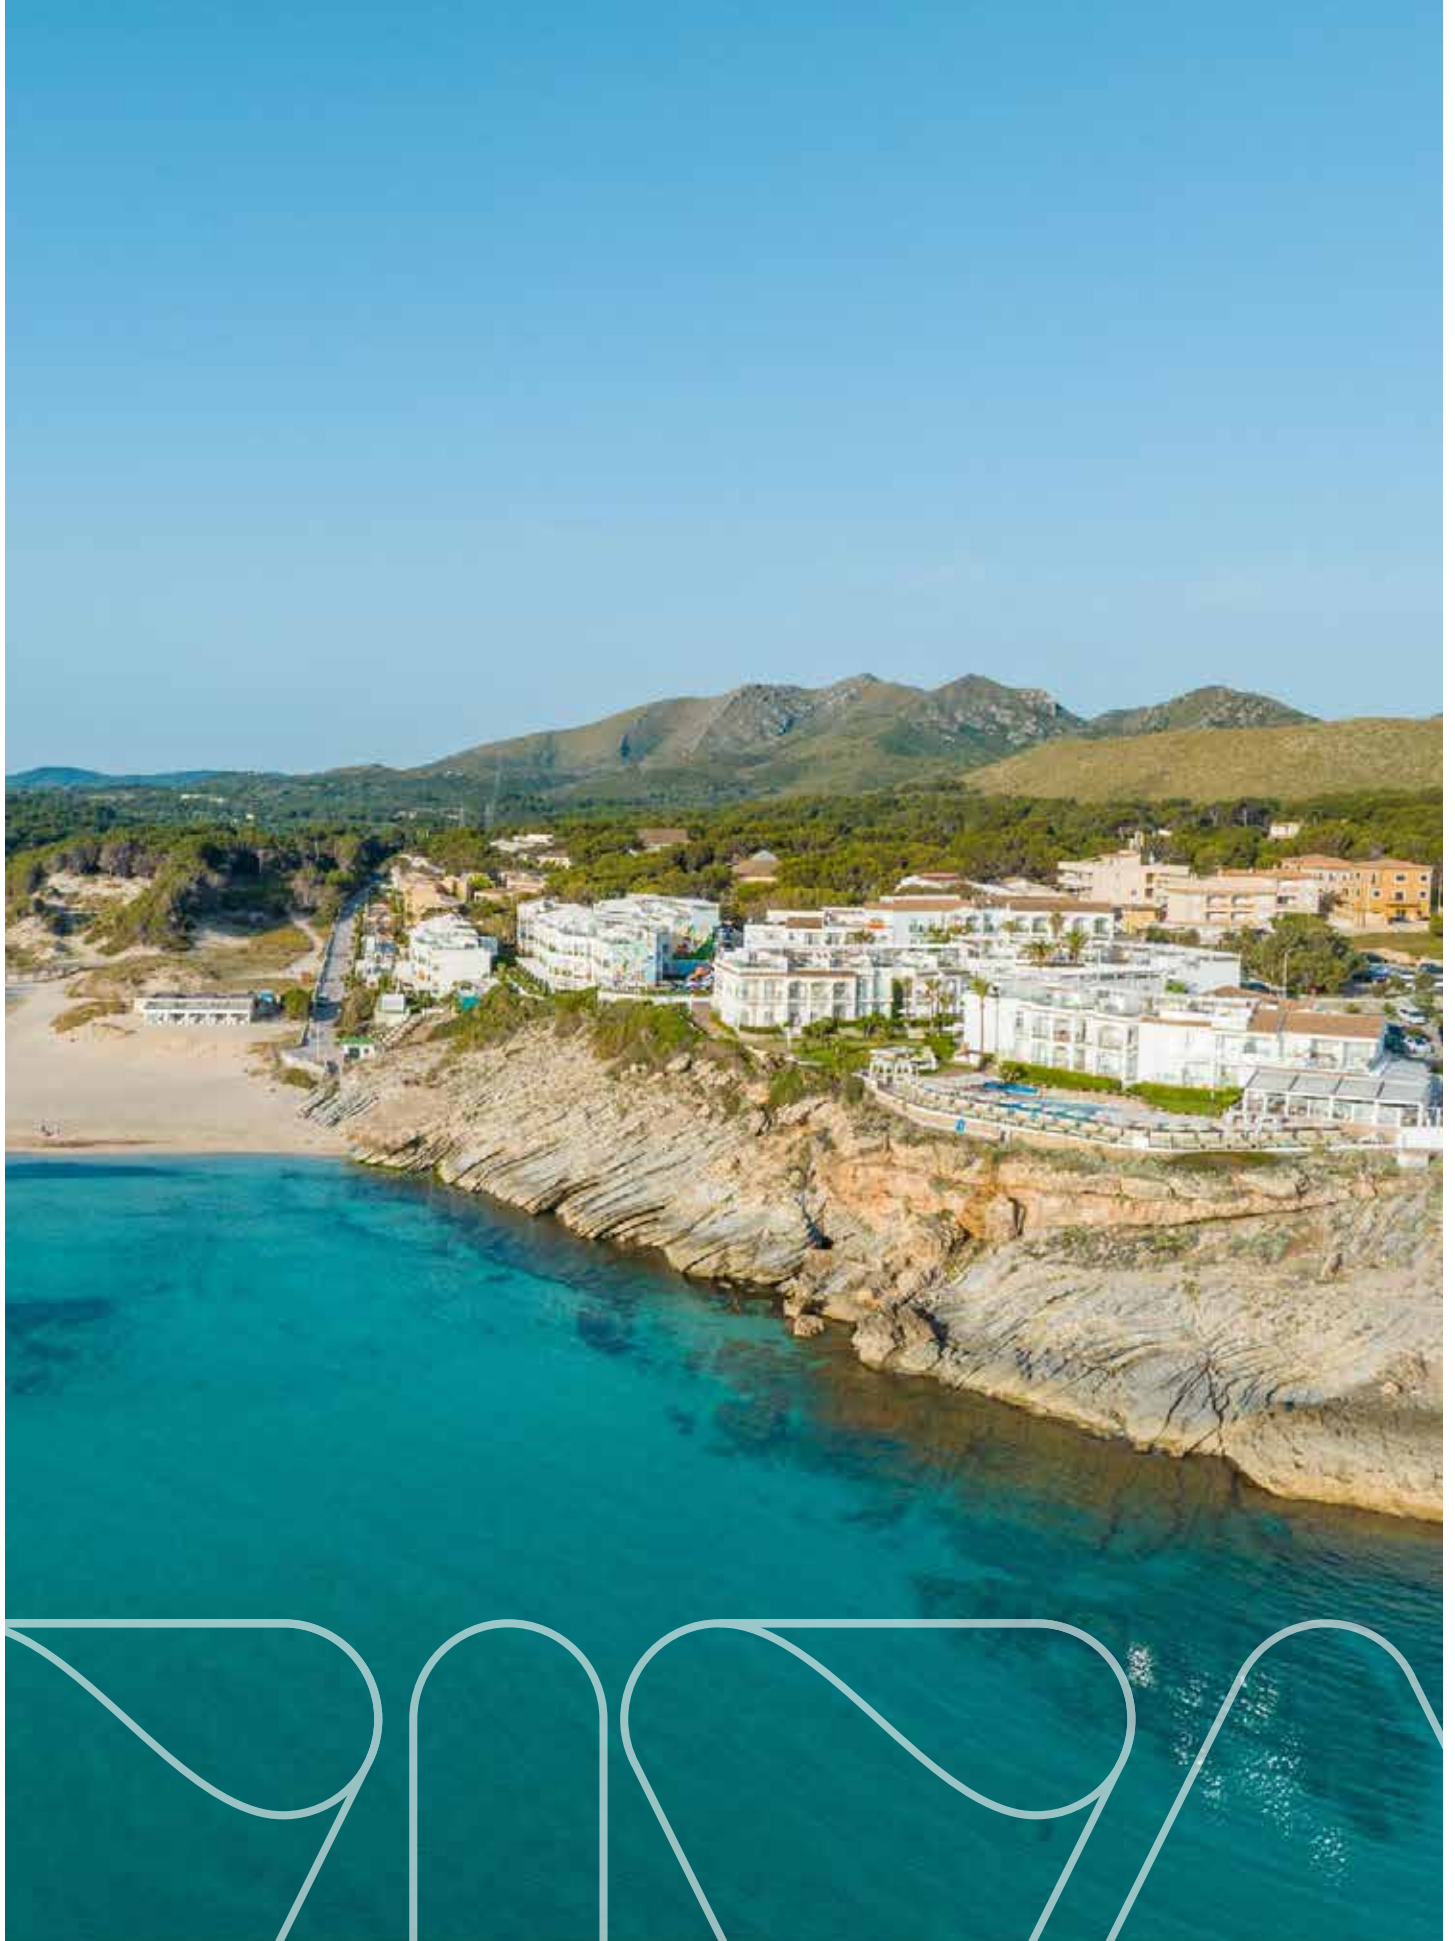

CALA MESQUIDA RESORT & SPA

DISTANCIAS: A la playa **25 m.** · Al centro de la ciudad de **Capdepera 4 km.** · A la localidad de **Cala Ratjada 7 Km.** · Al Aeropuerto de **Palma de Mallorca 75 Km.**
Servicio bus a: **Cala Ratjada / Manacor / Inca / Palma.**