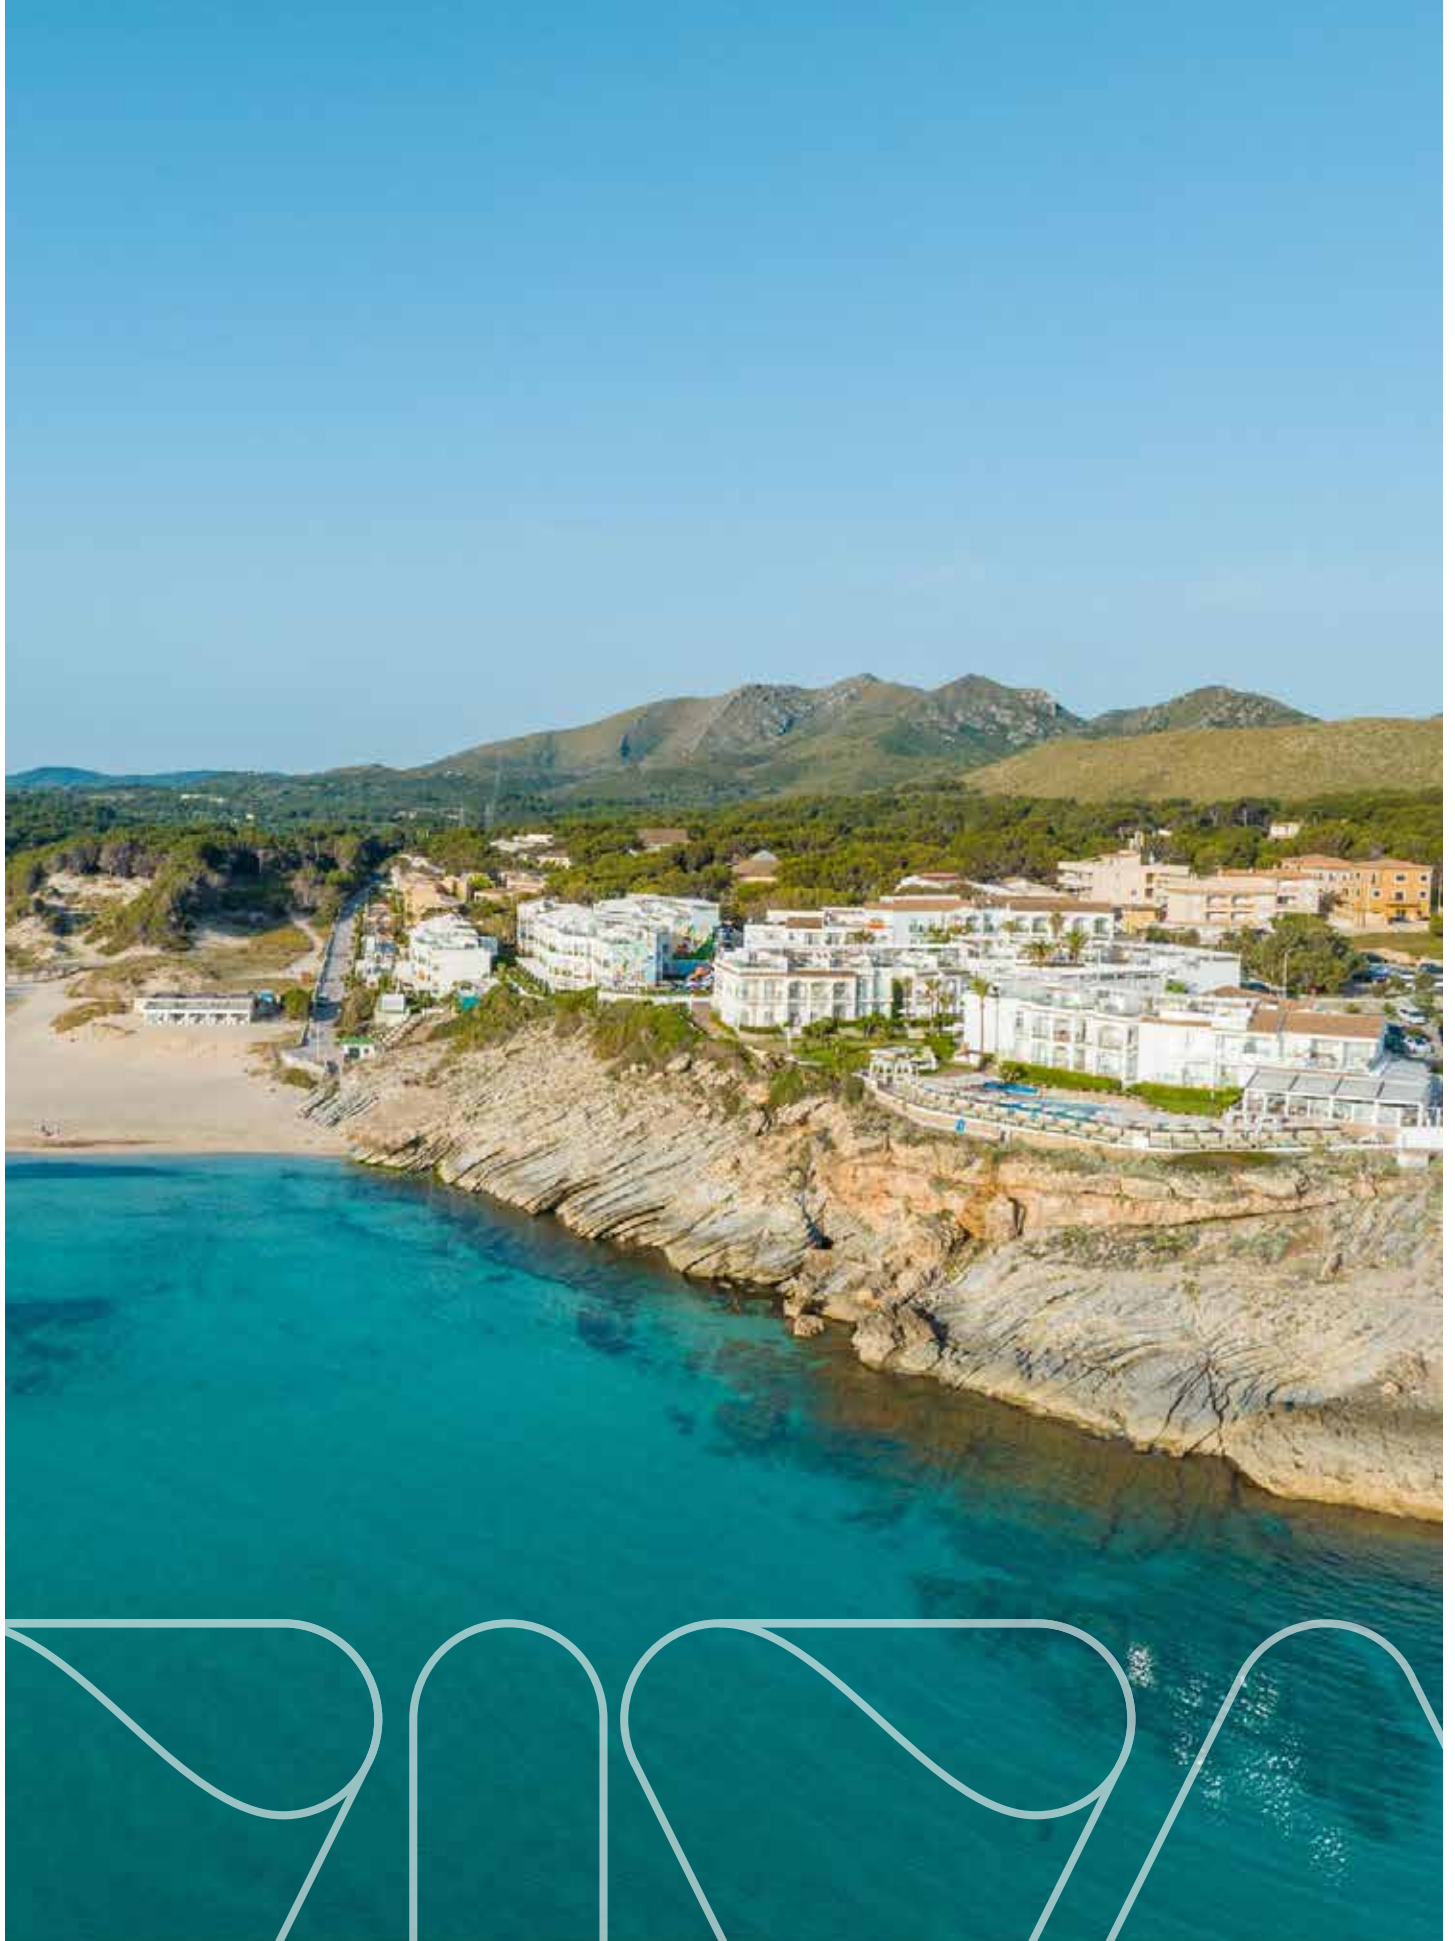

CALA MESQUIDA RESORT & SPA

ENTFERNUNGEN: Zum Strand 25 m. · 4 km. zum Centrum von Capdepera · 7 Km. nach Cala Ratjada · 75 Km. zum Flughafen Palma de Mallorca.
Busservice nach: Cala Ratjada / Manacor / Inca / Palma.