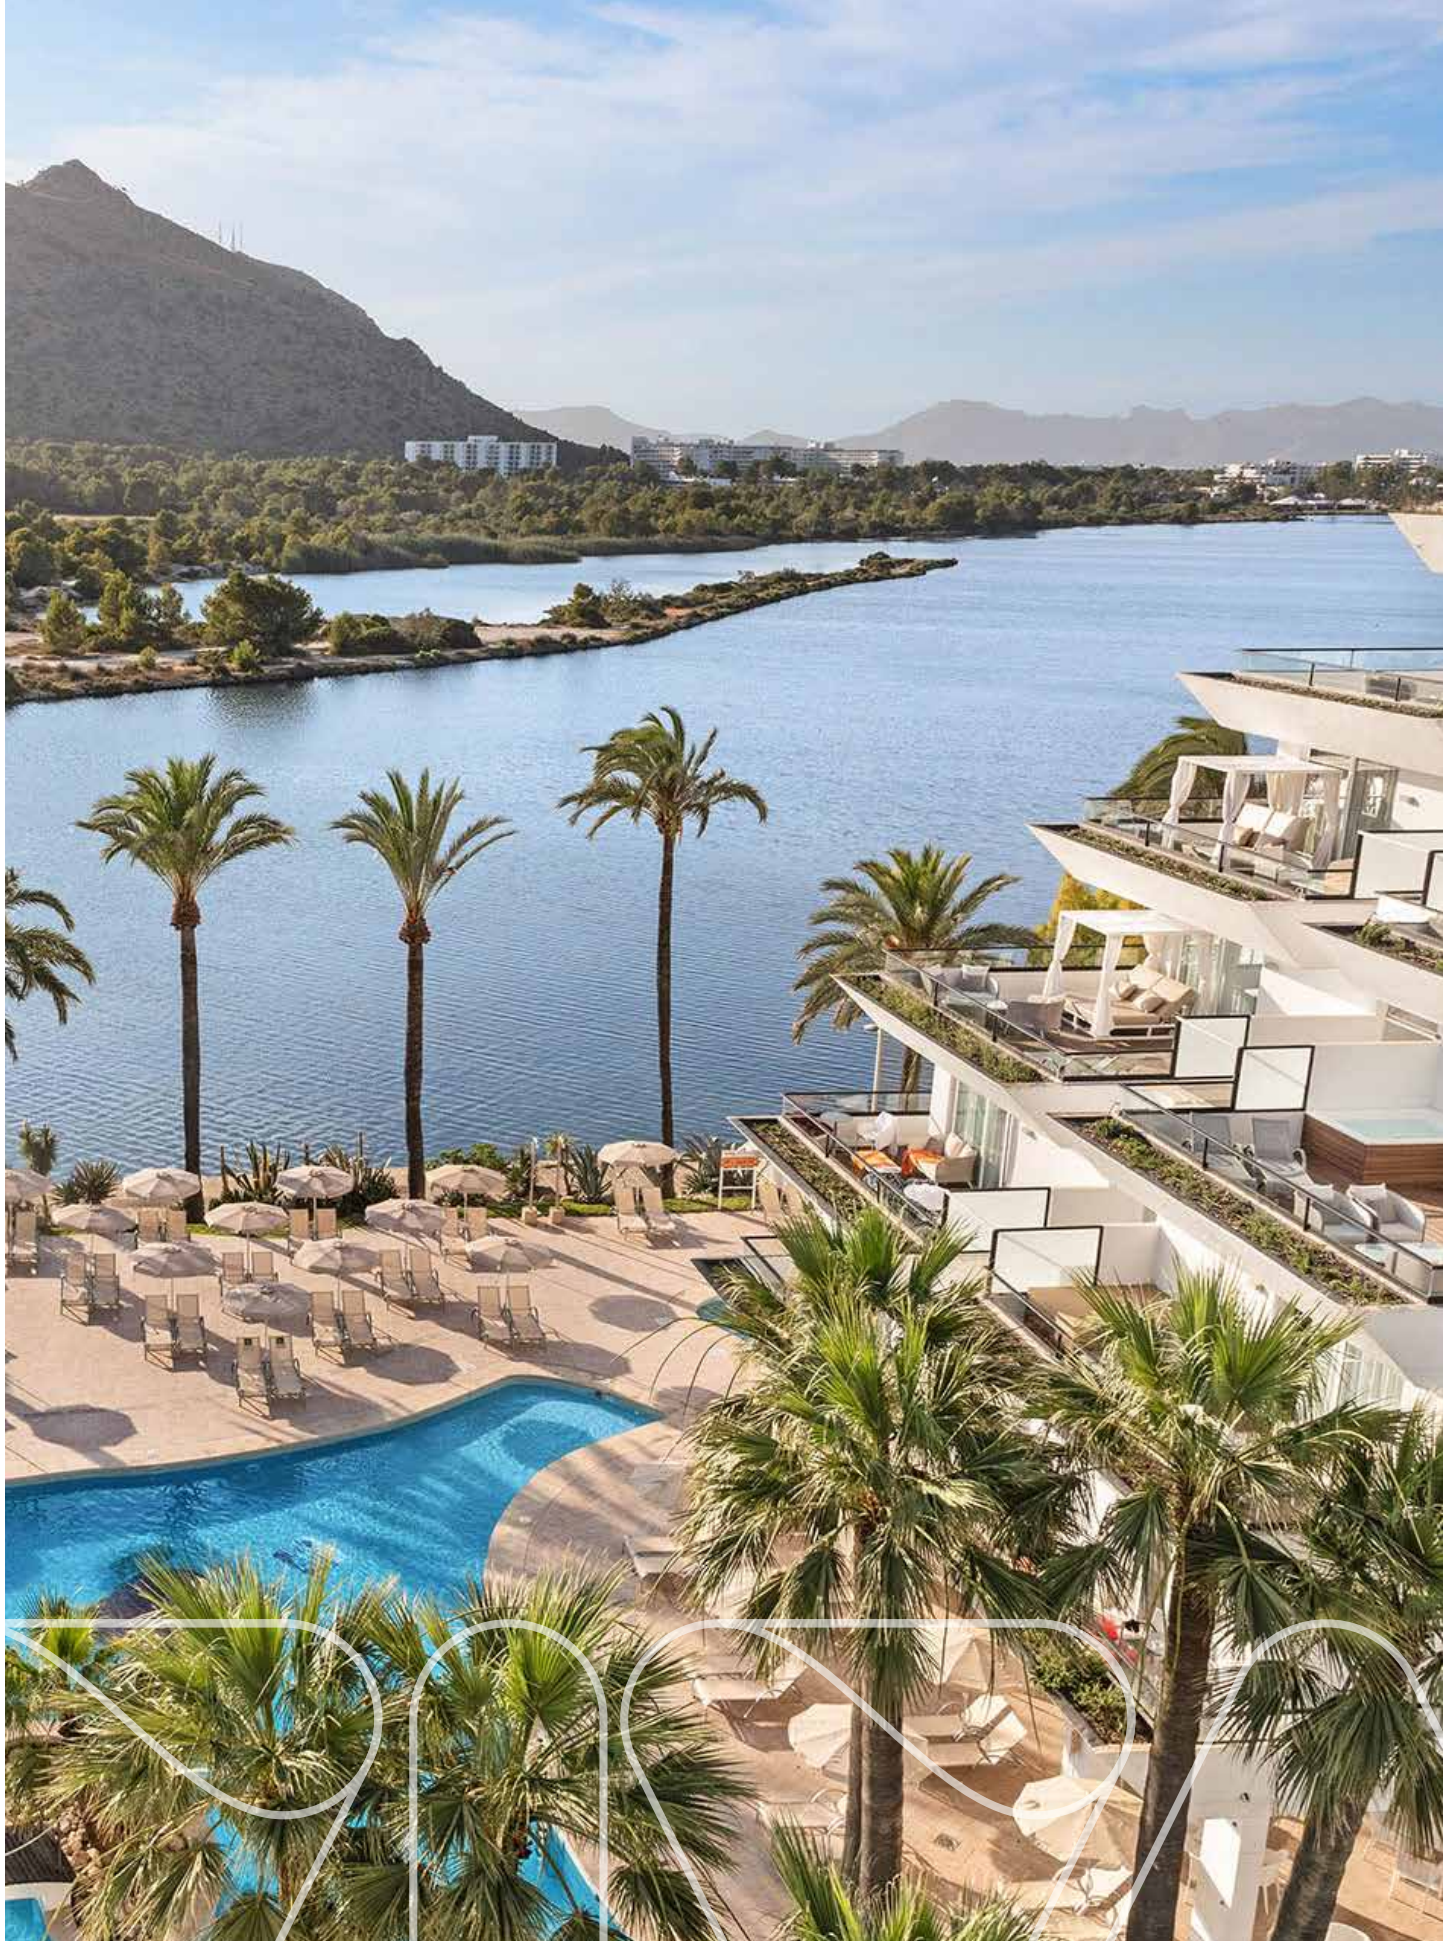

HOTEL EDEN LAGO

DISTANCIAS:

A la playa 300 m. · Al centro de la ciudad de Ca'n Picafort 4 km. · A la localidad de Pto. de Alcudia 3 Km. · Al Aeropuerto de Palma de Mallorca 62 Km.
Servicio bus a: Pto. Alcudia / Ca'n Picafort / Palma / Aeropuerto