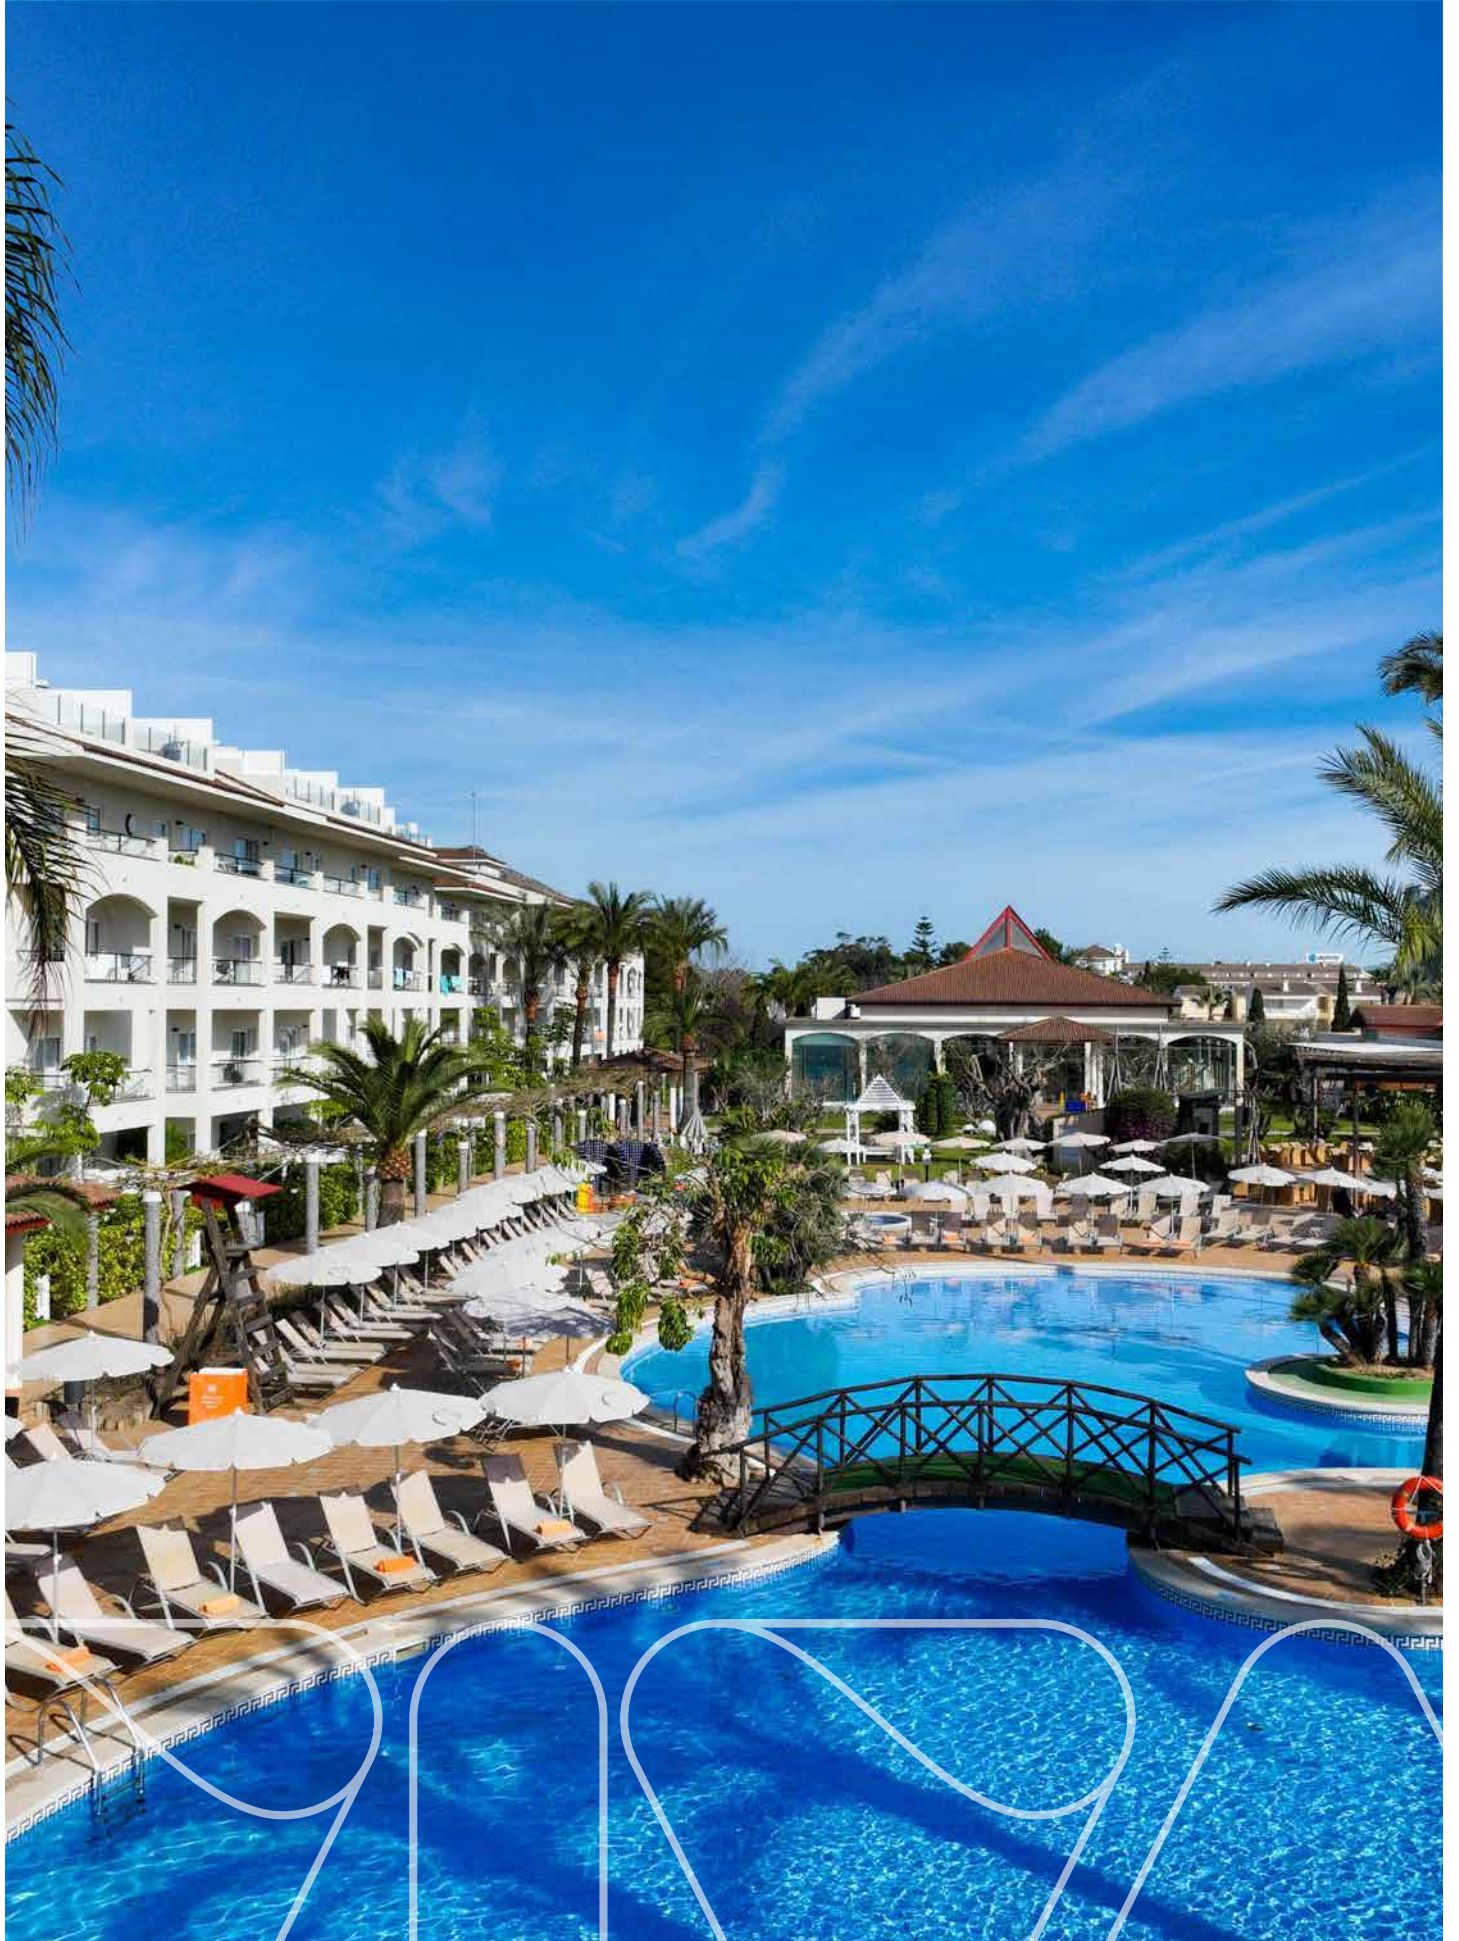

HOTEL BLUE & SPA
****